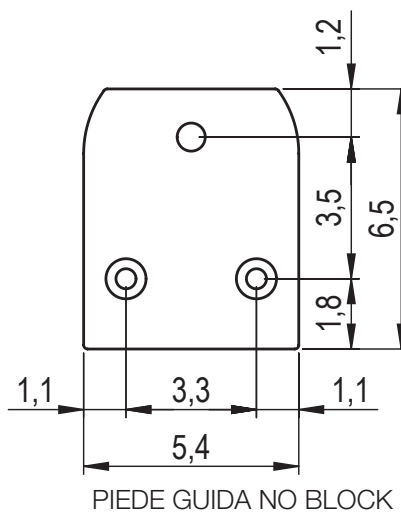

Ciclamino 500 | Profili

⑤ SUPPORTO A SOFFITTO CLICK BLOCK

⑥