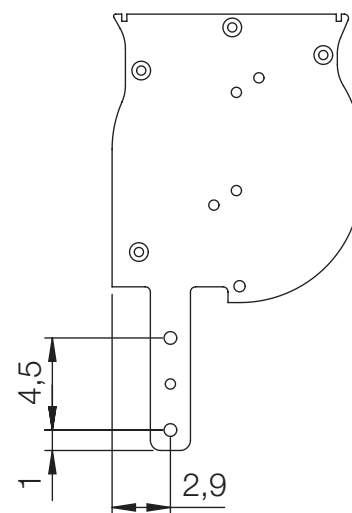

Colore struttura standard

DIMENSIONI		SUPERFICIE MAX COPERTA	FISSAGGIO GUIDE		FISSAGGIO CASSONETTO			TIPOLOGIA BLOCCAGGIO INFERIORE		
LARGHEZZA MAX	ALTEZZA MAX		SOFFITTO / LATERALE	FRONTALE	SPALLINA	PARETE	SOFFITTO	BLOCCO TERMINALE	CATENACCI	GUIDE
550 cm (singola) 700 cm (modulare)	350 cm	19,25 mq (singola) 24,5 mq (modulare)	a richiesta	a richiesta	di serie (max L 350 cm)	a richiesta	di serie	•		5,4 x 6,5 cm autoportanti

Ciclamino 500 | Viste

1	Cassonetto
2	Guida
3	Guarnizione superiore esterna
4	Spazzolino superiore interno
5	Fondale

6	Guarnizione laterale
7	Meccanismo di blocco
8	Fissaggio a soffitto
9	Guarnizione inferiore
10	Bussola telescopica a vite

Ciclamino 500 | Profili

PARTICOLARE
CICLAMINO
NO BLOCK

CASSONETTO

①

FRONTALE

③

PIASTRA LATERALE

②

GUIDE LATERALI

④

Ciclamino 500 | Profili

⑤ SUPPORTO A SOFFITTO CLICK BLOCK

⑥