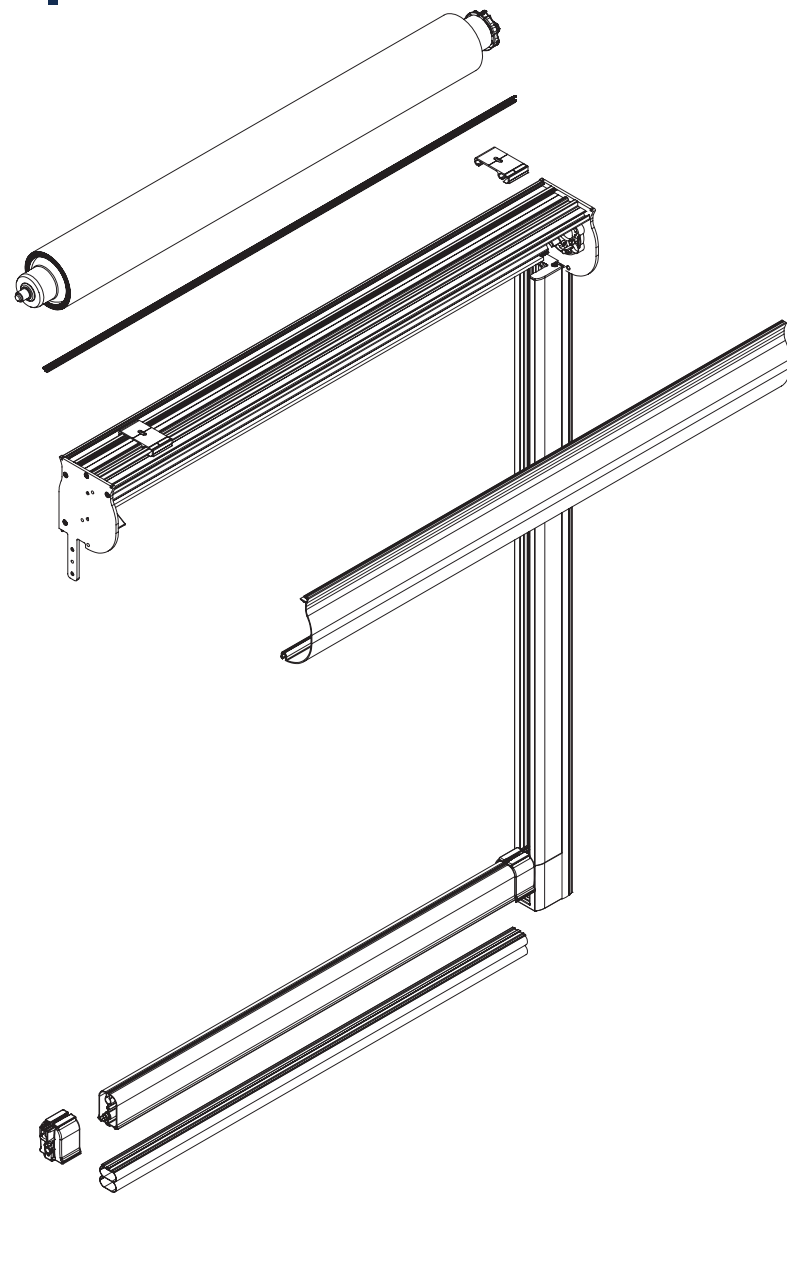

Ciclamino 500 | Profili

PARTICOLARE
CICLAMINO
NO BLOCK