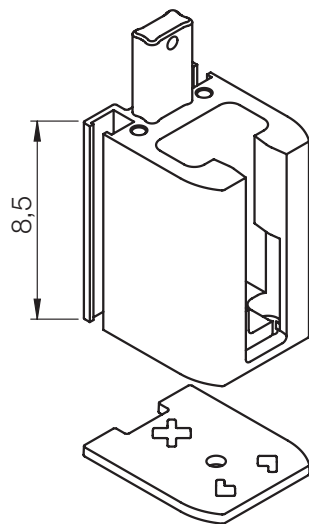

Ciclamino 500 | Profili

⑤ SUPPORTO A SOFFITTO CLICK BLOCK

⑥