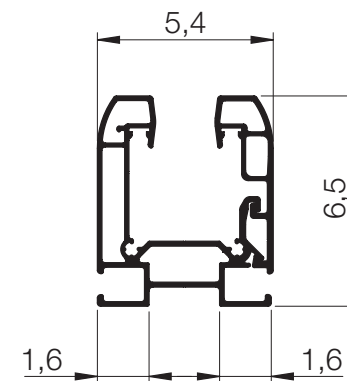

Colore struttura standard

DIMENSIONI		SUPERFICIE MAX COPERTA	FISSAGGIO GUIDE		FISSAGGIO CASSONETTO			TIPOLOGIA BLOCCAGGIO INFERIORE		
LARGHEZZA MAX	ALTEZZA MAX		SOFFITTO / LATERALE	FRONTALE	SPALLINA	PARETE	SOFFITTO	BLOCCO TERMINALE	CATENACCI	GUIDE
550 cm (singola) 700 cm (modulare)	350 cm	19,25 mq (singola) 24,5 mq (modulare)	a richiesta	a richiesta	di serie (max L 350 cm)	a richiesta	di serie	•		5,4 x 6,5 cm autoportanti

Ciclamino 500 | Viste

1	Cassonetto
2	Guida
3	Guarnizione superiore esterna
4	Spazzolino superiore interno
5	Fondale

6	Guarnizione laterale
7	Meccanismo di blocco
8	Fissaggio a soffitto
9	Guarnizione inferiore
10	Bussola telescopica a vite

Ciclamino 500 | Profili

PARTICOLARE
CICLAMINO
NO BLOCK

CASSONETTO

①

FRONTALE

③

PIASTRA LATERALE

②