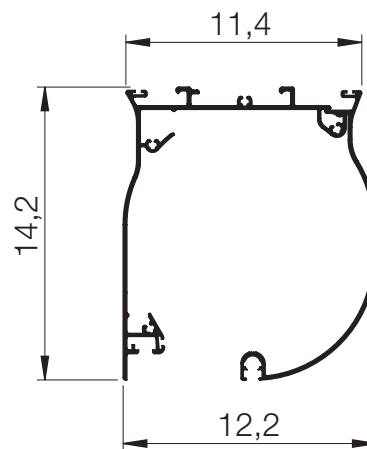

CASSONETTO

①