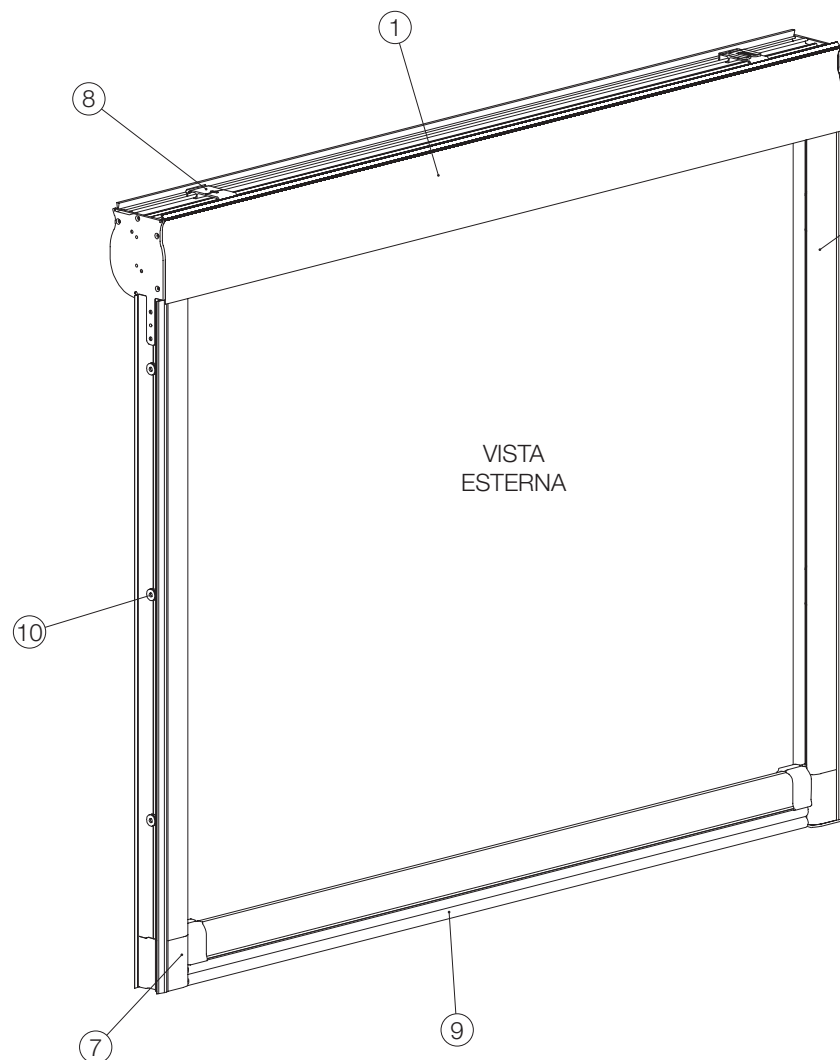

Ciclamino 500 | Viste

1	Cassonetto
2	Guida
3	Guarnizione superiore esterna
4	Spazzolino superiore interno
5	Fondale

6	Guarnizione laterale
7	Meccanismo di blocco
8	Fissaggio a soffitto
9	Guarnizione inferiore
10	Bussola telescopica a vite