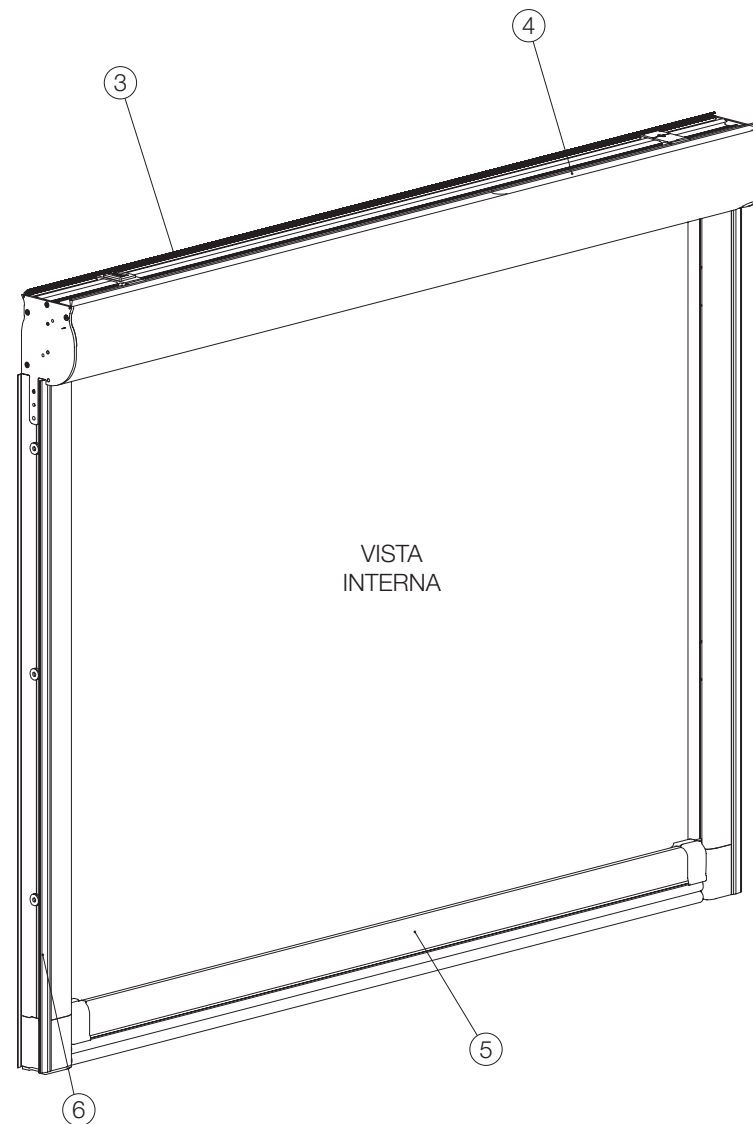

Ciclamino 500 | Viste

1	Cassonetto
2	Guida
3	Guarnizione superiore esterna
4	Spazzolino superiore interno
5	Fondale

6	Guarnizione laterale
7	Meccanismo di blocco
8	Fissaggio a soffitto
9	Guarnizione inferiore
10	Bussola telescopica a vite