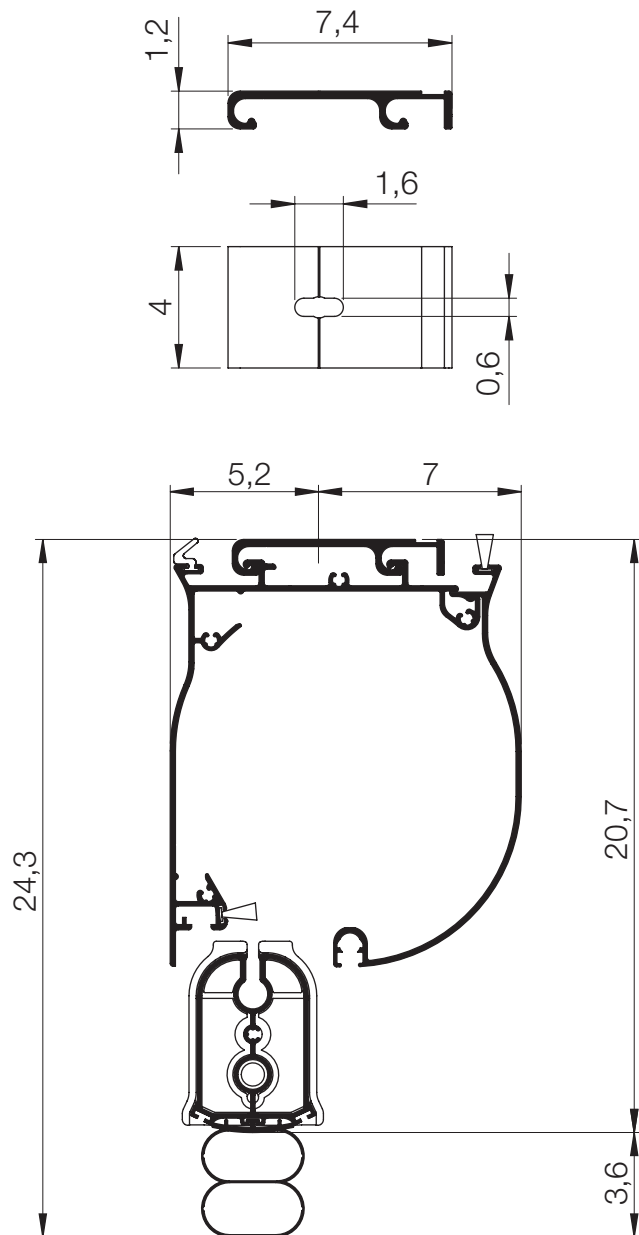

Ciclamino 500 | Profili

⑤ SUPPORTO A SOFFITTO CLICK BLOCK

⑥