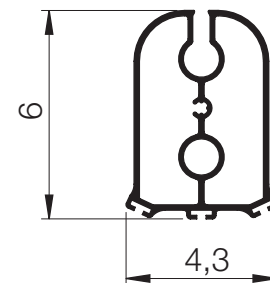

Colore struttura standard

DIMENSIONI		SUPERFICIE MAX COPERTA	FISSAGGIO GUIDE		FISSAGGIO CASSONETTO			TIPOLOGIA BLOCCAGGIO INFERIORE		
LARGHEZZA MAX	ALTEZZA MAX		SOFFITTO / LATERALE	FRONTALE	SPALLINA	PARETE	SOFFITTO	BLOCCO TERMINALE	CATENACCI	GUIDE
550 cm (singola) 700 cm (modulare)	350 cm	19,25 mq (singola) 24,5 mq (modulare)	a richiesta	a richiesta	di serie (max L 350 cm)	a richiesta	di serie	•		5,4 x 6,5 cm autoportanti

Ciclamino 500 | Viste

1	Cassonetto
2	Guida
3	Guarnizione superiore esterna
4	Spazzolino superiore interno
5	Fondale

6	Guarnizione laterale
7	Meccanismo di blocco
8	Fissaggio a soffitto
9	Guarnizione inferiore
10	Bussola telescopica a vite

Ciclamino 500 | Profili

PARTICOLARE
CICLAMINO
NO BLOCK

CASSONETTO

①

FRONTALE

③

PIASTRA LATERALE

②